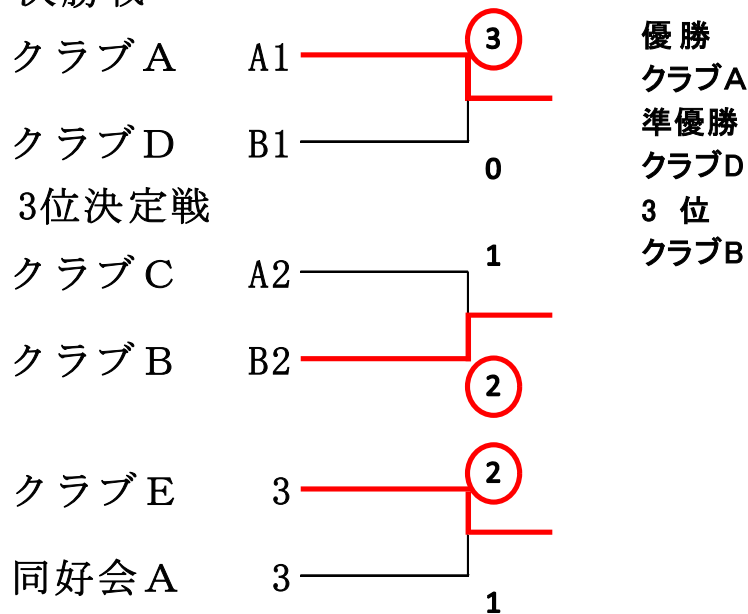

1. 市春季団体戦

6 / 2 (日) 戸倉第二コート

① 男子1部

優勝 クラブ A

準優勝 クラブ D

三位 クラブ B

Aブロック

		1	2	3	勝数	勝負差	順位
1	クラブ A		3	2	2		1
2	クラブ E	0		0	0		3
3	クラブ C	1	3		1		2

Bブロック

		4	5	6	勝数	勝負差	順位
4	クラブ B		1	3	1		2
5	クラブ D	2		2	2		1
6	同好会 A	0	1		0		3

決勝戦